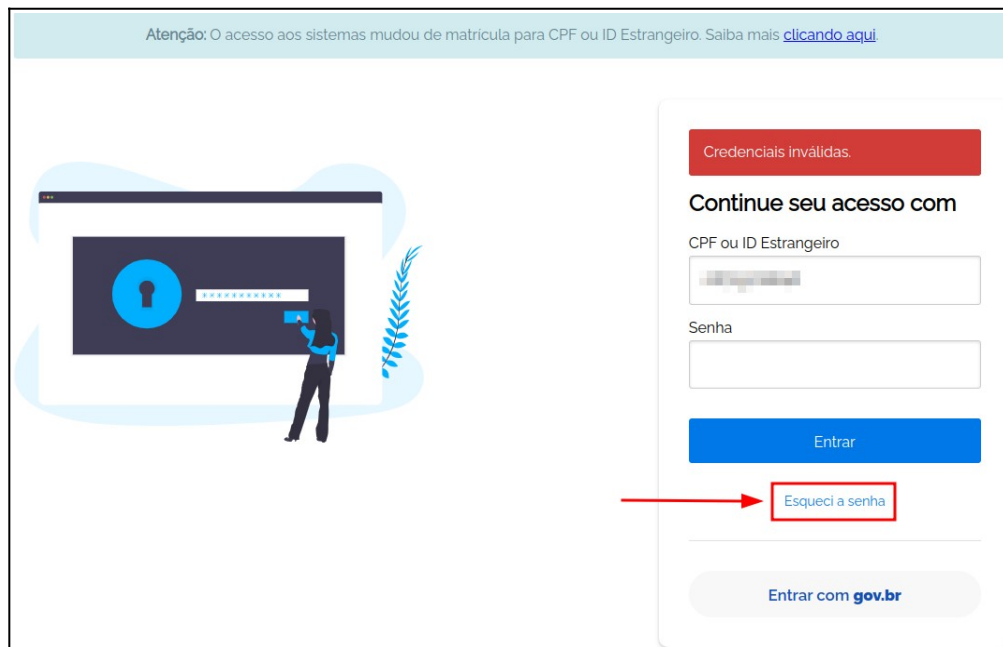

Acesso ao Sistema de Eleição

01. Acesse o link: <https://eleicoes.ufv.br/> e clique no botão **Acessar o sistema**.

02. Na tela de login, digite o seu CPF (sem pontos e sem traço) e a senha de acesso aos sistemas da UFV. Caso tenha esquecido a sua senha, clique no link **Esqueci a senha**.

03. Na tela seguinte, digite o seu CPF (somente os números sem ponto e sem traço) e clique no botão **confirmar**.

04. Será enviado para o seu e-mail institucional (@ufv.br) uma mensagem com **link de redefinição** da sua senha de acesso aos sistemas.